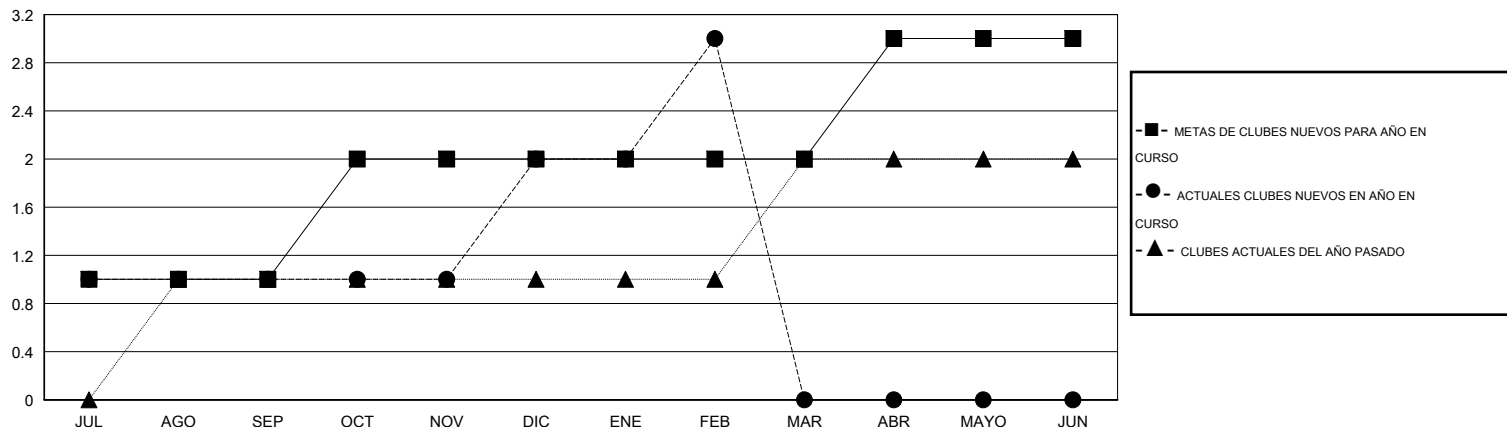

MONTHLY MEMBERSHIP PROGRESS REPORT

District G 1

Results as of: 2/28/2014

GMT: NICOLAS JARA ORELLANA

UBICACIÓN ECUADOR

GMT DE AE 3

Clubes					socios				
RESULTADOS DE 2013-2014					RESULTADOS DE 2013-2014				
TRIMESTRE	META DE CLUBES NUEVOS	ACTUALES NUEVOS CLUBES	BAJAS ACTUALES DE CLUBES	ACTUAL GANANCIA/ PÉRDIDA NETA	TRIMESTRE	META DE SOCIOS NUEVOS	ACTUALES SOCIOS AÑADIDOS	BAJAS ACTUALES DE SOCIOS	ACTUAL GANANCIA/ PÉRDIDA NETA
JUL/AGO/SEP	1	1	0	1	JUL/AGO/SEP	35	80	48	32
OCT/NOV/DIC	1	1	0	1	OCT/NOV/DIC	30	101	60	41
ENE/FEB/MAR	0	1	0	1	ENE/FEB/MAR	10	36	32	4
ABR/MAYO/JUN	1	0	0	0	ABR/MAYO/JUN	25	0	0	0

METAS Y CIFRA ACUMULATIVA DE CLUBES NUEVOS

METAS Y CIFRA ACUMULATIVA DE SOCIOS

CLUBES DADOS DE BAJA: 0	31 CLUBS OF 52 AÑADIERON 1 O MÁS SOCIOS NUEVOS	<u>DISTRIBUCIÓN POR SEXO</u>	
<u>SOCIOS DADOS DE BAJA</u>		MASCULINO	682 (49.78%)
FALLECIDOS	7	FEMENINO	688 (50.22%)
CLUB CANCELADO	0	SOCIOS EN UNIDAD FAMILIAR 412 CABEZA DE FAMILIA 171 NO ES CABEZA DE FAMILIA 241	
OTRO	133		
TOTAL	140		