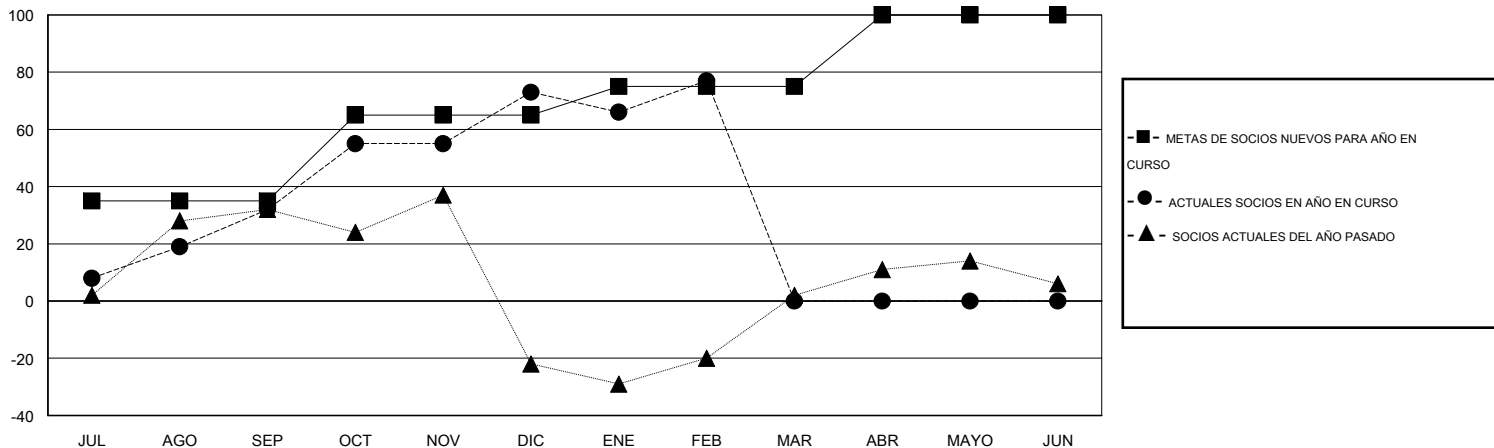

MONTHLY MEMBERSHIP PROGRESS REPORT

District G 1

Results as of: 2/28/2014

GMT: NICOLAS JARA ORELLANA

UBICACIÓN ECUADOR

GMT DE AE 3

Clubes					socios				
RESULTADOS DE 2013-2014					RESULTADOS DE 2013-2014				
TRIMESTRE	META DE CLUBES NUEVOS	ACTUALES NUEVOS CLUBES	BAJAS ACTUALES DE CLUBES	ACTUAL GANANCIA/ PÉRDIDA NETA	TRIMESTRE	META DE SOCIOS NUEVOS	ACTUALES SOCIOS AÑADIDOS	BAJAS ACTUALES DE SOCIOS	ACTUAL GANANCIA/ PÉRDIDA NETA
JUL/AGO/SEP	1	1	0	1	JUL/AGO/SEP	35	80	48	32
OCT/NOV/DIC	1	1	0	1	OCT/NOV/DIC	30	101	60	41
ENE/FEB/MAR	0	1	0	1	ENE/FEB/MAR	10	36	32	4
ABR/MAYO/JUN	1	0	0	0	ABR/MAYO/JUN	25	0	0	0

METAS Y CIFRA ACUMULATIVA DE CLUBES NUEVOS

METAS Y CIFRA ACUMULATIVA DE SOCIOS

CLUBES DADOS DE BAJA: 0	31 CLUBS OF 52 AÑADIERON 1 O MÁS SOCIOS NUEVOS	<u>DISTRIBUCIÓN POR SEXO</u>	
<u>SOCIOS DADOS DE BAJA</u>		MASCULINO	682 (49.78%)
FALLECIDOS	7	FEMENINO	688 (50.22%)
CLUB CANCELADO	0	SOCIOS EN UNIDAD FAMILIAR 412 CABEZA DE FAMILIA 171 NO ES CABEZA DE FAMILIA 241	
OTRO	133		
TOTAL	140		